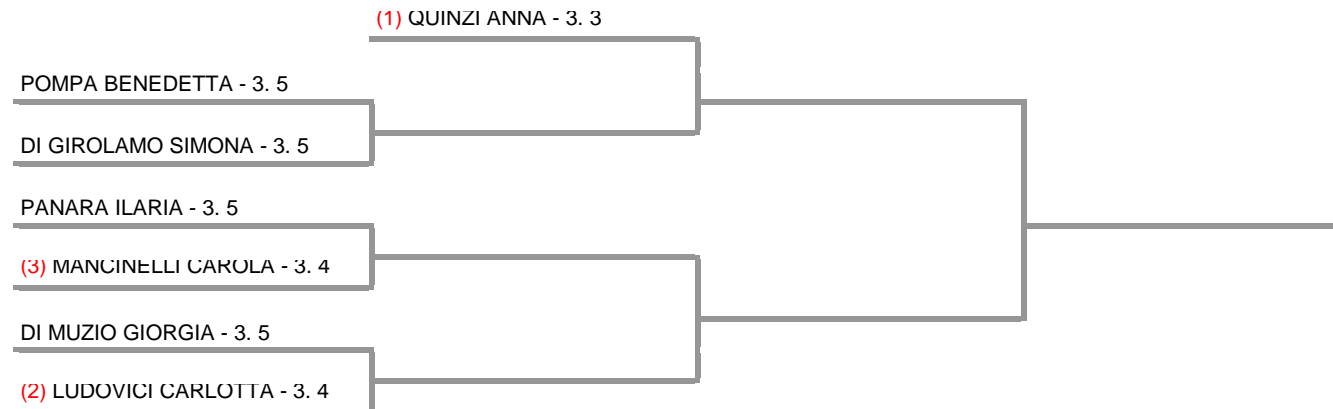

**ASD CIRCOLO TENNIS SILVI - ABRUZZO - CAMPIONATI REGIONALI DI 3^ CATEGORIA MASCHILE E FEMMINILE**

**Campionato Reg 3a Sing Femm - Tabellone 3a Cat SF**

**03/08/2013 - 11/08/2013 iscritti n° 7**

**Tabellone rigenerato il 04/08/2013 alle ore 10:23 a causa di un errore tecnico  
confirmato il 04/08/2013 alle ore 10:48  
compilato il 04/08/2013 alle ore 10:48 e subito esposto  
Il Giudice Arbitro: GAT3 GIULIANO BALDINI, GAT2 RAFFAELE LIMONCELLI**