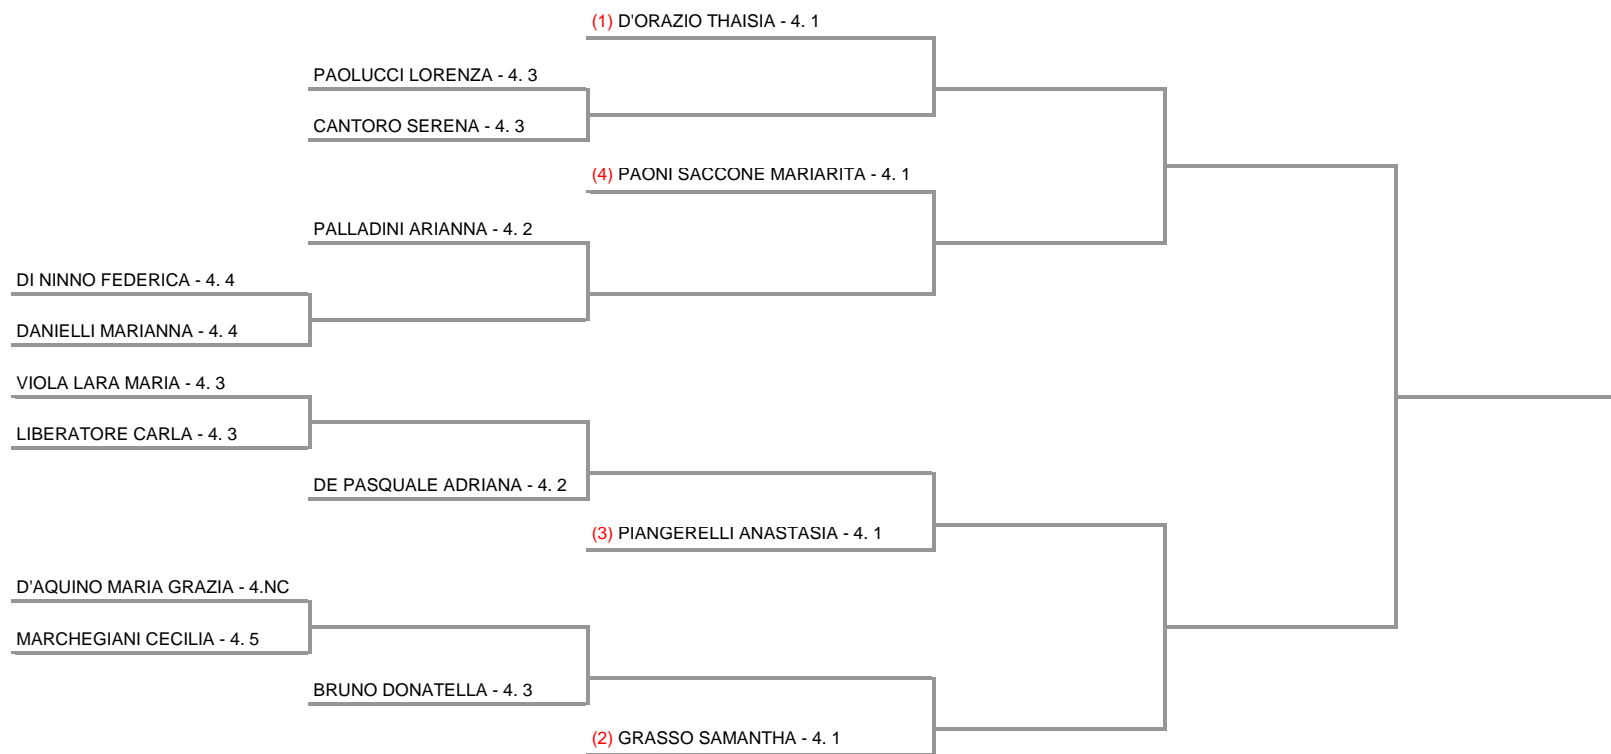

ASD CIRCOLO TENNIS SILVI - ABRUZZO-26° TORNEO NAZIONALE "CITTA' DI SILVI"
26. Citta di Silvi F - Tabellone 4a SF

24/08/2013 - 08/09/2013 iscritti n° 15

Tabellone confermato il 25/08/2013 alle ore 09:15
compilato il 25/08/2013 alle ore 09:15 e subito esposto
Il Giudice Arbitro: GAT3 GIULIANO BALDINI