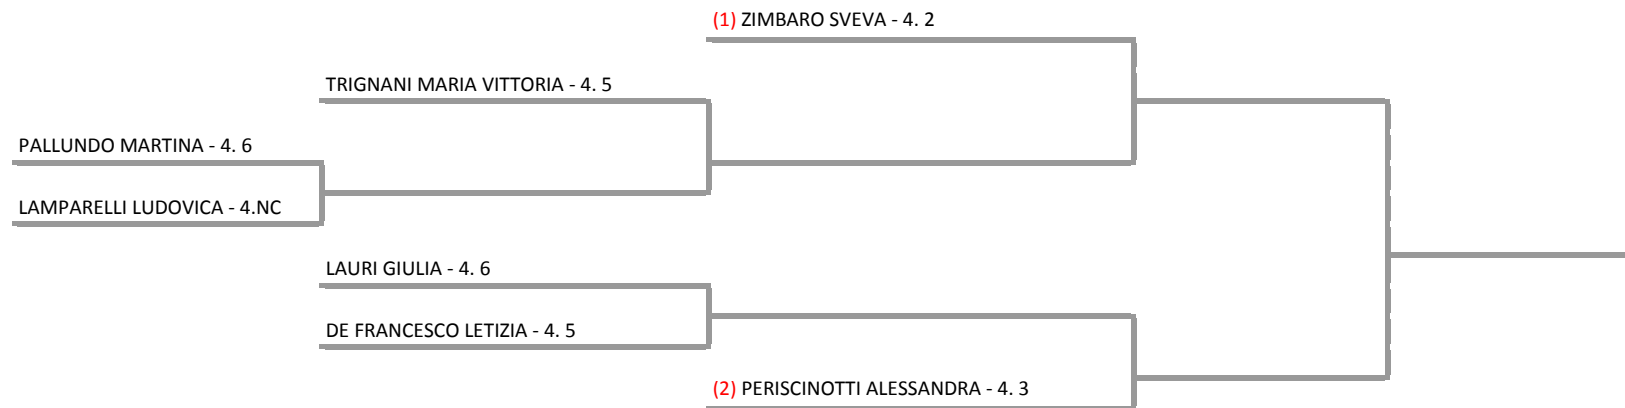

**ASD CIRCOLO TENNIS SILVI - ABRUZZO-2° TORNEO NAZIONALE GIOVANILE U.10/12/14/16/18 M/F
ABRUZZO-2° TORNEO NAZIONALE GIOVANILE U14 FEMMINILE - TABELLONE UNICO**

27/05/2017 - 04/06/2017 iscritti n° 7

**Tabellone confermato il 25/05/2017 alle ore 21:37
compilato il 25/05/2017 alle ore 21:37 e subito esposto
Il Giudice Arbitro: GAT2 PIERO DI GIROLAMO, GAT1 SILVESTRO DI BERARDINO**